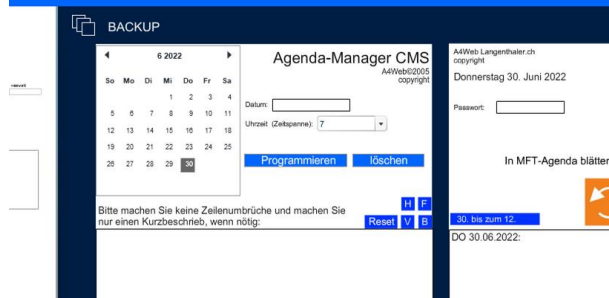

Das Ruffle-Transformations-App kann per Desktop-Intranet dann mit der Eingabe des Meisterschaftsspiels an vier Orten per einem Button nur programmiert werden

rsbau -6-21er und 1:10:6:21er Uhrwerke) und unter www.age ten diese aber hier bereits erste Lösung bei Ihnen sein!