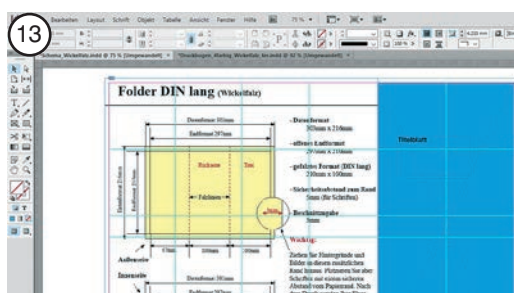

- Drucksache Nr. 13 in Form eines Wickelfalzes mit 3 Seiten Vorderseite mit Titelblatt und Rückseite mit 3 Seiten gestaltetem Werbetext mit Fotos und technischen Detail-Angaben; genannt auch A4-Einsteck-Flyer Höhe 210 mm.
- Drucksache Nr. 14 in Form eines Wickelfalzes mit 4 Seiten Vorderseite mit Titelblatt und Rückseite mit 4 Seiten gestaltetem Werbetext mit Fotos und technischen Detail-Angaben; genannt auch 4er-Wickelfalz Höhe 210 mm.
- Drucksache Nr. 15 in Form eines Wickelfalzes mit 5 Seiten Vorderseite mit Titelblatt und Rückseite mit 5 Seiten gestaltetem Werbetext mit Fotos und technischen Detail-Angaben; genannt auch 5er-Wickelfalz Höhe 210 mm.
- Drucksache Nr. 16: Unser 8-teiliger Drucksachen-Prospekt ist dreimal so gross wie eine Visitenkarte, ist also etwas kleiner im Format als etwa dreimal eine Visitenkarte übereinander gehalten. Genannt wird er Mini-Flyer mit 8 gestalteten Seiten insgesamt. Vorderseite 4 und Rückseite 4 Seiten. Von aussen gegen innen eingeklappt und gefaltet (dritte Seite auf der Vorderseite ist die Titelseite).

Druckereiqualität

Video-Nr. 16 angeschaut

**PARAPHIEREN UND DATIEREN**