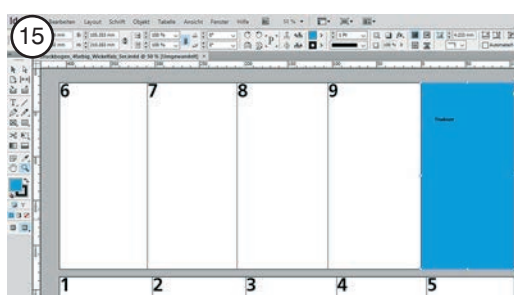

- ☒ Drucksache Nr. 13 in Form eines Wickelfalzes mit 3 Seiten Vorderseite mit Titelblatt und Rückseite mit 3 Seiten gestaltetem Werbetext mit Fotos und technischen Detail-Angaben; genannt auch A4-Einsteck-Flyer Höhe 210 mm.
- ☒ Drucksache Nr. 14 in Form eines Wickelfalzes mit 4 Seiten Vorderseite mit Titelblatt und Rückseite mit 4 Seiten gestaltetem Werbetext mit Fotos und technischen Detail-Angaben; genannt auch 4er-Wickelfalz Höhe 210 mm.
- ☒ Drucksache Nr. 15 in Form eines Wickelfalzes mit 5 Seiten Vorderseite mit Titelblatt und Rückseite mit 5 Seiten gestaltetem Werbetext mit Fotos und technischen Detail-Angaben; genannt auch 5er-Wickelfalz Höhe 210 mm.
- ☒ Drucksache Nr. 16: Unser 8-teiliger Drucksachen-Prospekt ist dreimal so gross wie eine Visitenkarte, ist also etwas kleiner im Format als etwa dreimal eine Visitenkarte übereinander gehalten. Genannt wird er Mini-Flyer mit 8 gestalteten Seiten insgesamt. Vorderseite 4 und Rückseite 4 Seiten. Von aussen gegen innen eingeklappt und gefaltet (dritte Seite auf der Vorderseite ist die Titelseite).

Druckereiqualität

☒ Video-Nr. 16 angeschaut

PARAPHIEREN UND DATIEREN